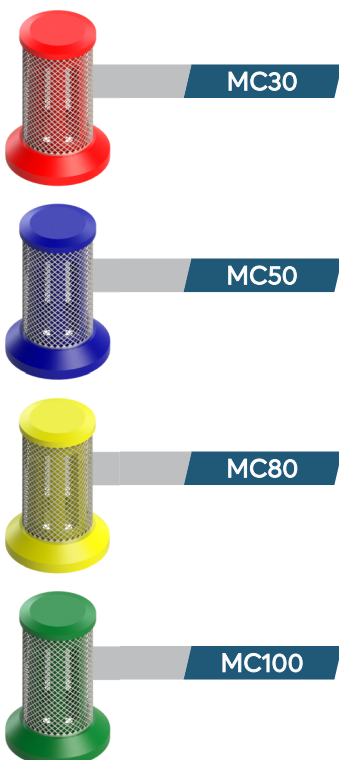

FILTROS DE PONTA

FILTROS BASE RETA

CÓDIGO	MALHA
MR30	30
MR50	50
MR80	80
MR100	100

FILTROS BASE CÔNICA

CÓDIGO	MALHA
MC30	30
MC50	50
MC80	80
MC100	100