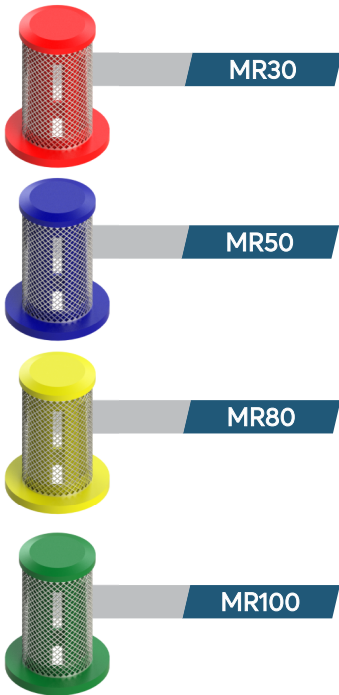

FILTROS DE PONTA

FILTROS BASE RETA

CÓDIGO	MALHA
MR30	30
MR50	50
MR80	80
MR100	100

FILTROS BASE CÔNICA

CÓDIGO	MALHA
MC30	30
MC50	50
MC80	80
MC100	100